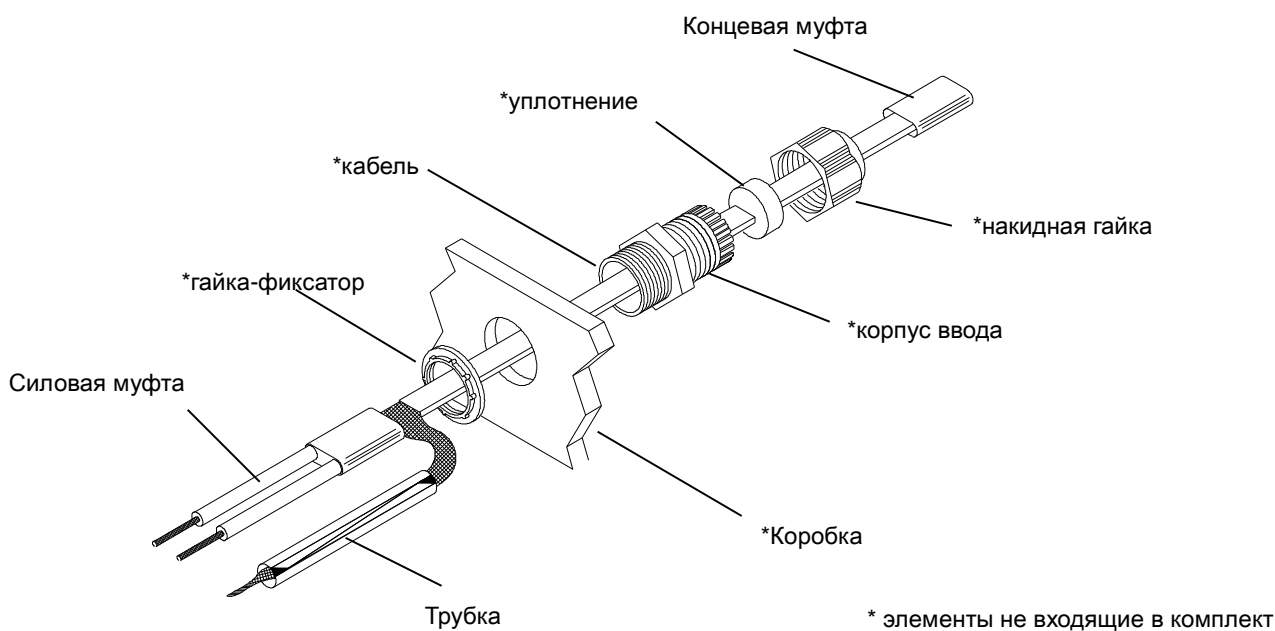

## Назначение:

Комплект предназначен для полного муфтирования нагревательной секции. Возможно использование со всеми кабелями LT -J, LT-JT и HLT -J.

## Состав:

Силовая муфта 101,6 мм	- 1 шт.
Концевая муфта	- 1 шт.
Силиконовый клей	- 1 шт.
Трубка 9.5 мм x 152 мм	- 1 шт.